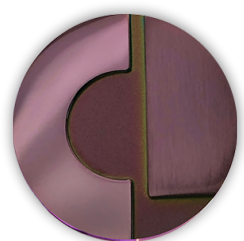

MANGUE

RUTHÉNIUM

PURE GLACIER

BRONZE

PURE BLACK

BLEU

NOIR SOIE

AURISÉ JAUNE

TIN C

IRISÉ JAUNE

AURISÉ VERT

OR 0,5N

IRISÉ VERT

AURISÉ ROSE

OR

IRISÉ BLEU

PURPLE GREEN

PURPLE BLUE

IRISÉ VIOLET

OR 5N

IRISÉ ROSE