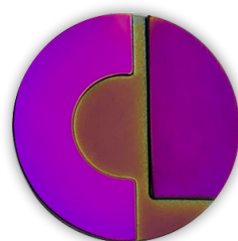

MANGUE

RUTHÉNIUM

PURE GLACIER

BRONZE

PURE BLACK

BLEU

NOIR SOIE

AURISÉ JAUNE

TIN C

IRISÉ JAUNE

AURISÉ VERT

OR 0,5N

IRISÉ VERT

AURISÉ ROSE

OR

IRISÉ BLEU

PURPLE GREEN

PURPLE BLUE

IRISÉ VIOLET

OR 5N

IRISÉ ROSE